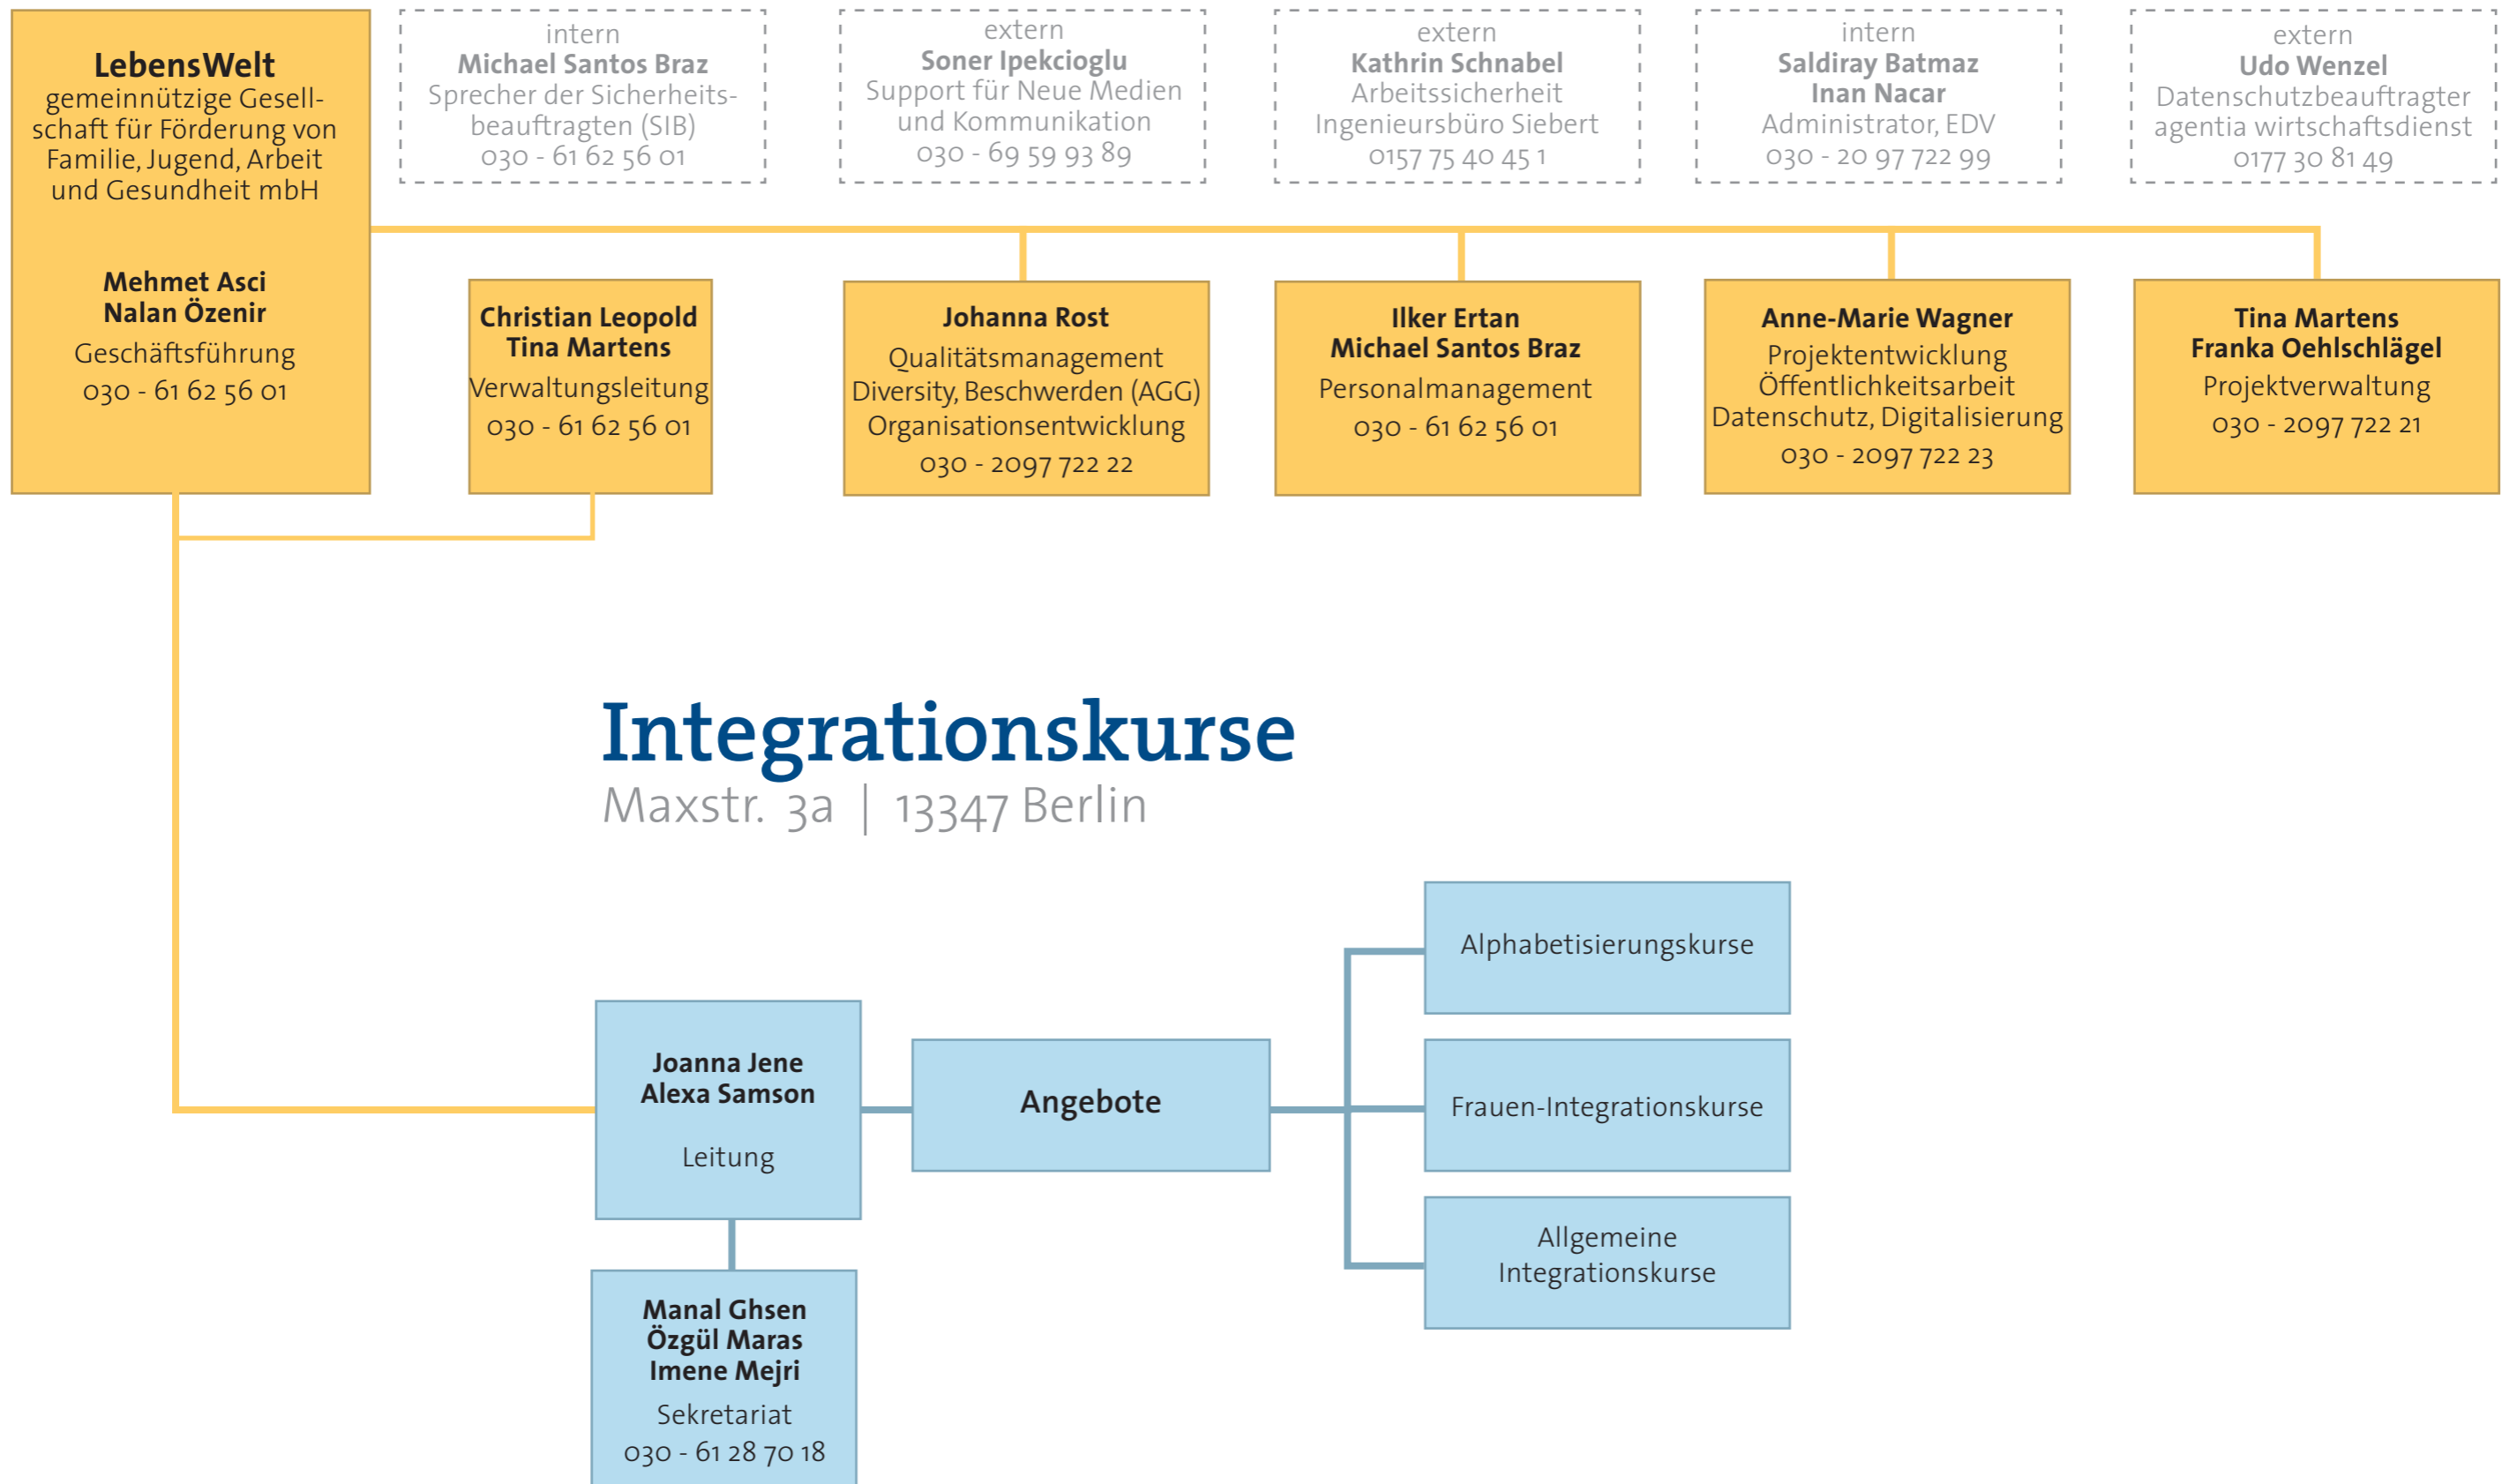

## Betreutes Einzelwohnen

Stromstr. 39 | 10551 Berlin

## Stationäre Hilfen

Tempelhofer Ufer 16 | 10963 Berlin