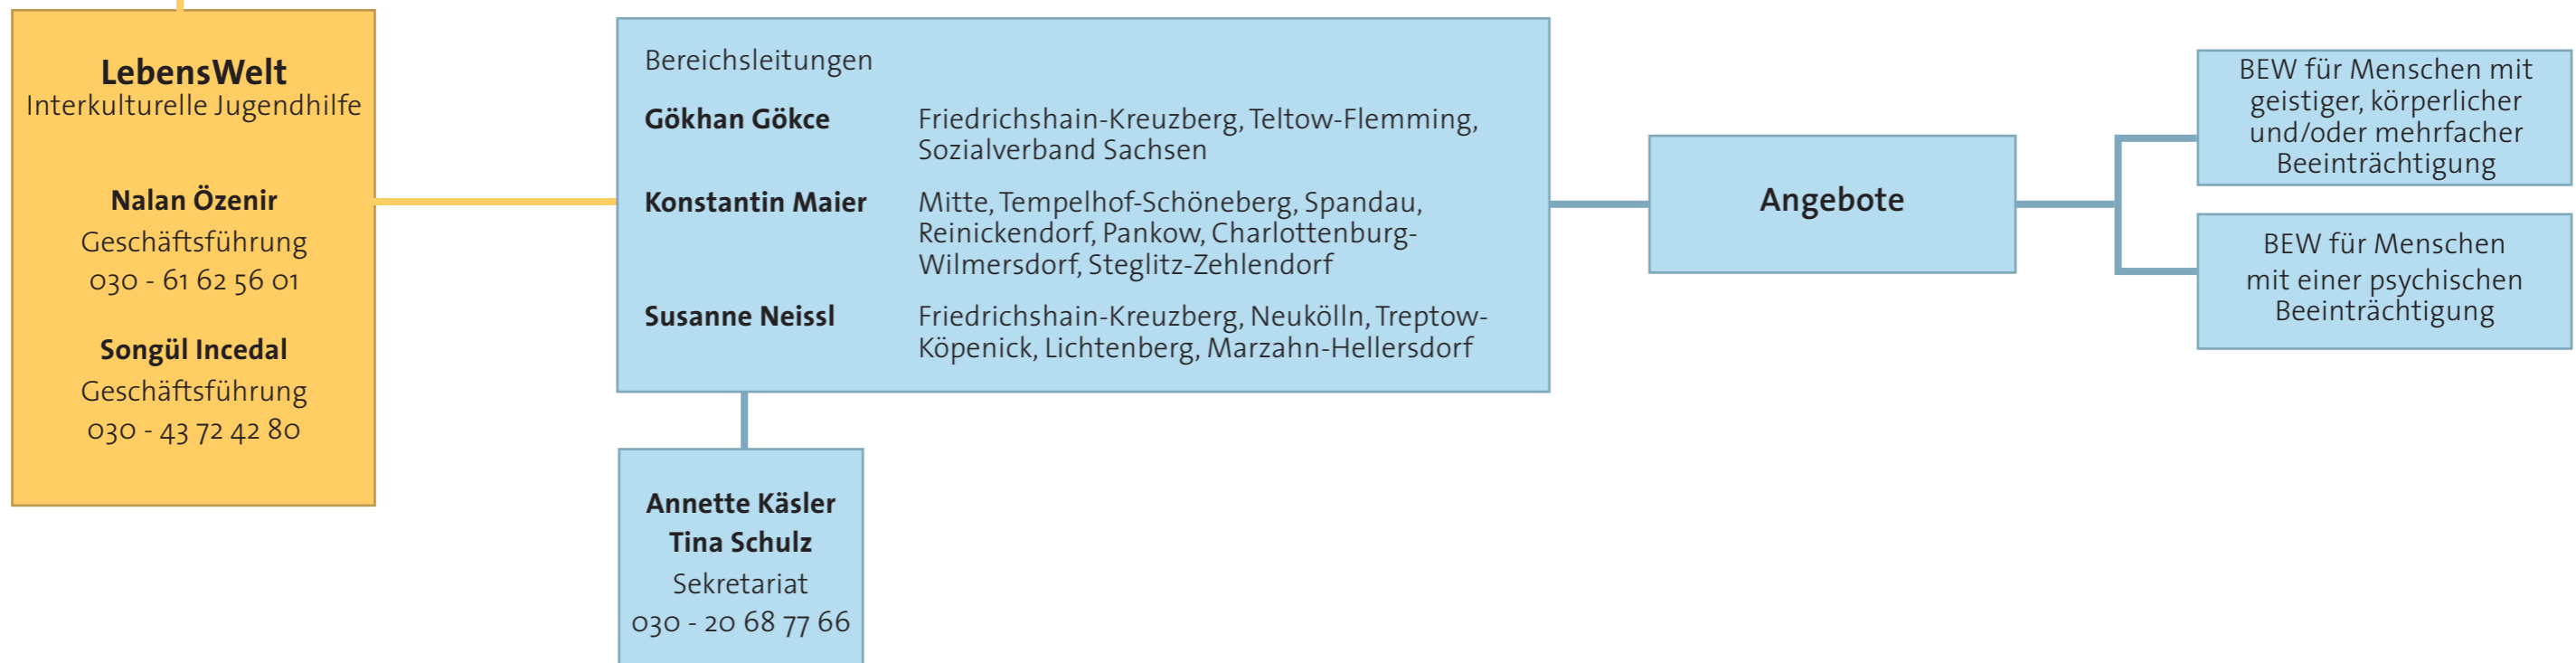

## Betreutes Einzelwohnen

Stromstr. 39 | 10551 Berlin