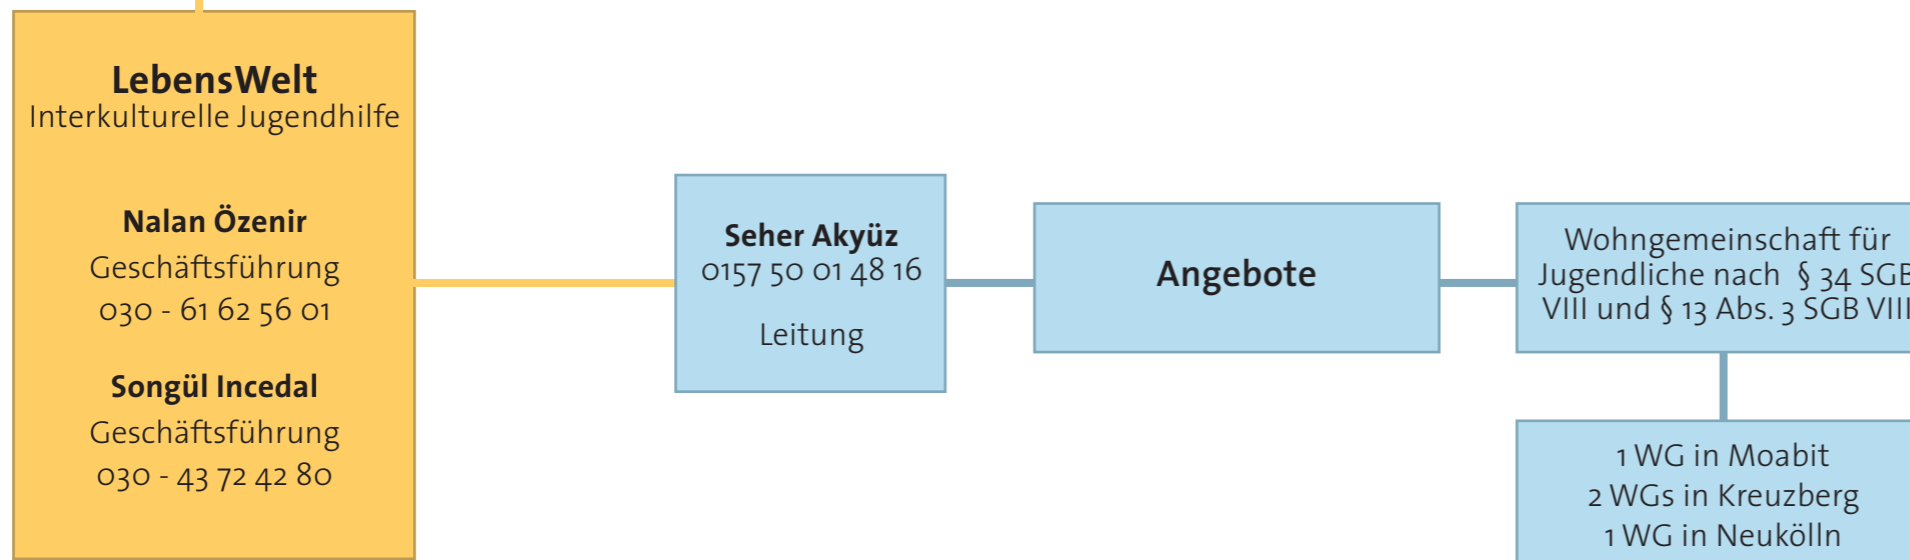

## Betreutes Einzelwohnen

Stromstr. 39 | 10551 Berlin

## Stationäre Hilfen

Tempelhofer Ufer 16 | 10963 Berlin